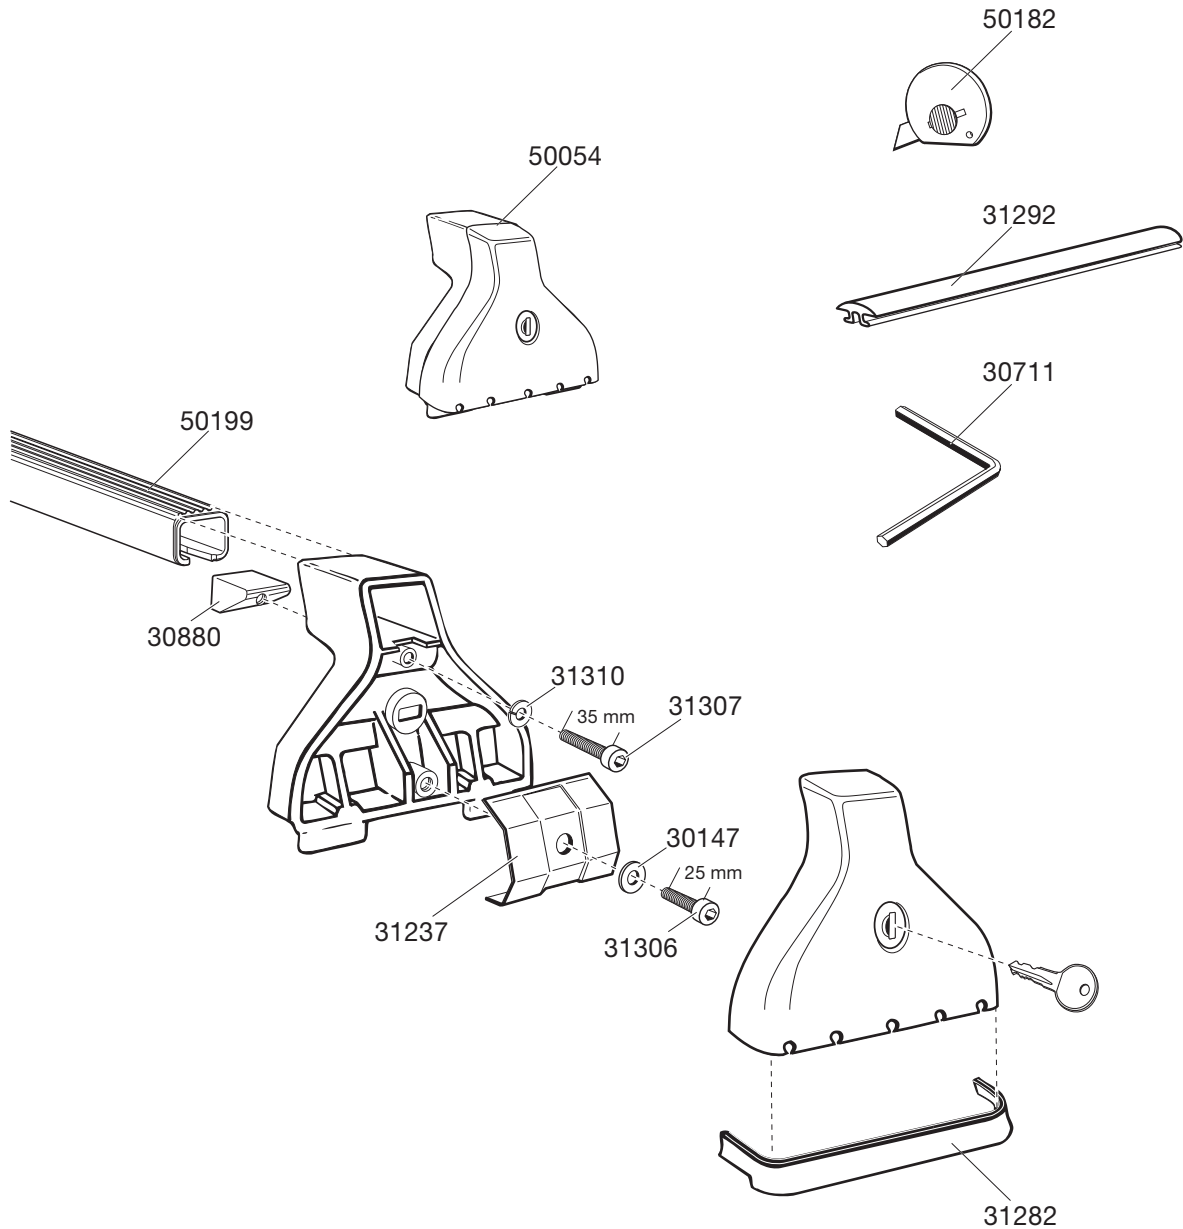

Lastenträger 405

Für Seat Toledo, 92-98

405 1050-100-641

410/1

Einzelverpackung

Palette

Produkt	EAN	Kg	L/B/H in cm
405	7313020004051	4,5	107/16/8

Produkt	Stück/kg	L/B/H in cm
405	60/285	120/80/113